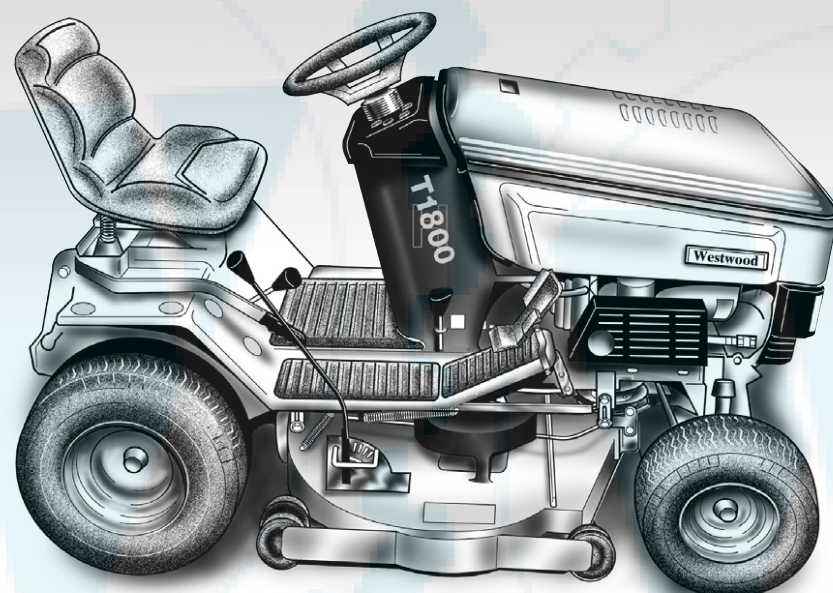

## **Westwood T1800H/48 (122cm)**

Garden Tractor Parts Catalogue 1998

TRA100022-00

A L L Y E A R R O U N D P E R F O R M A N C E

Ihr Ersatzteilspezialist im Internet